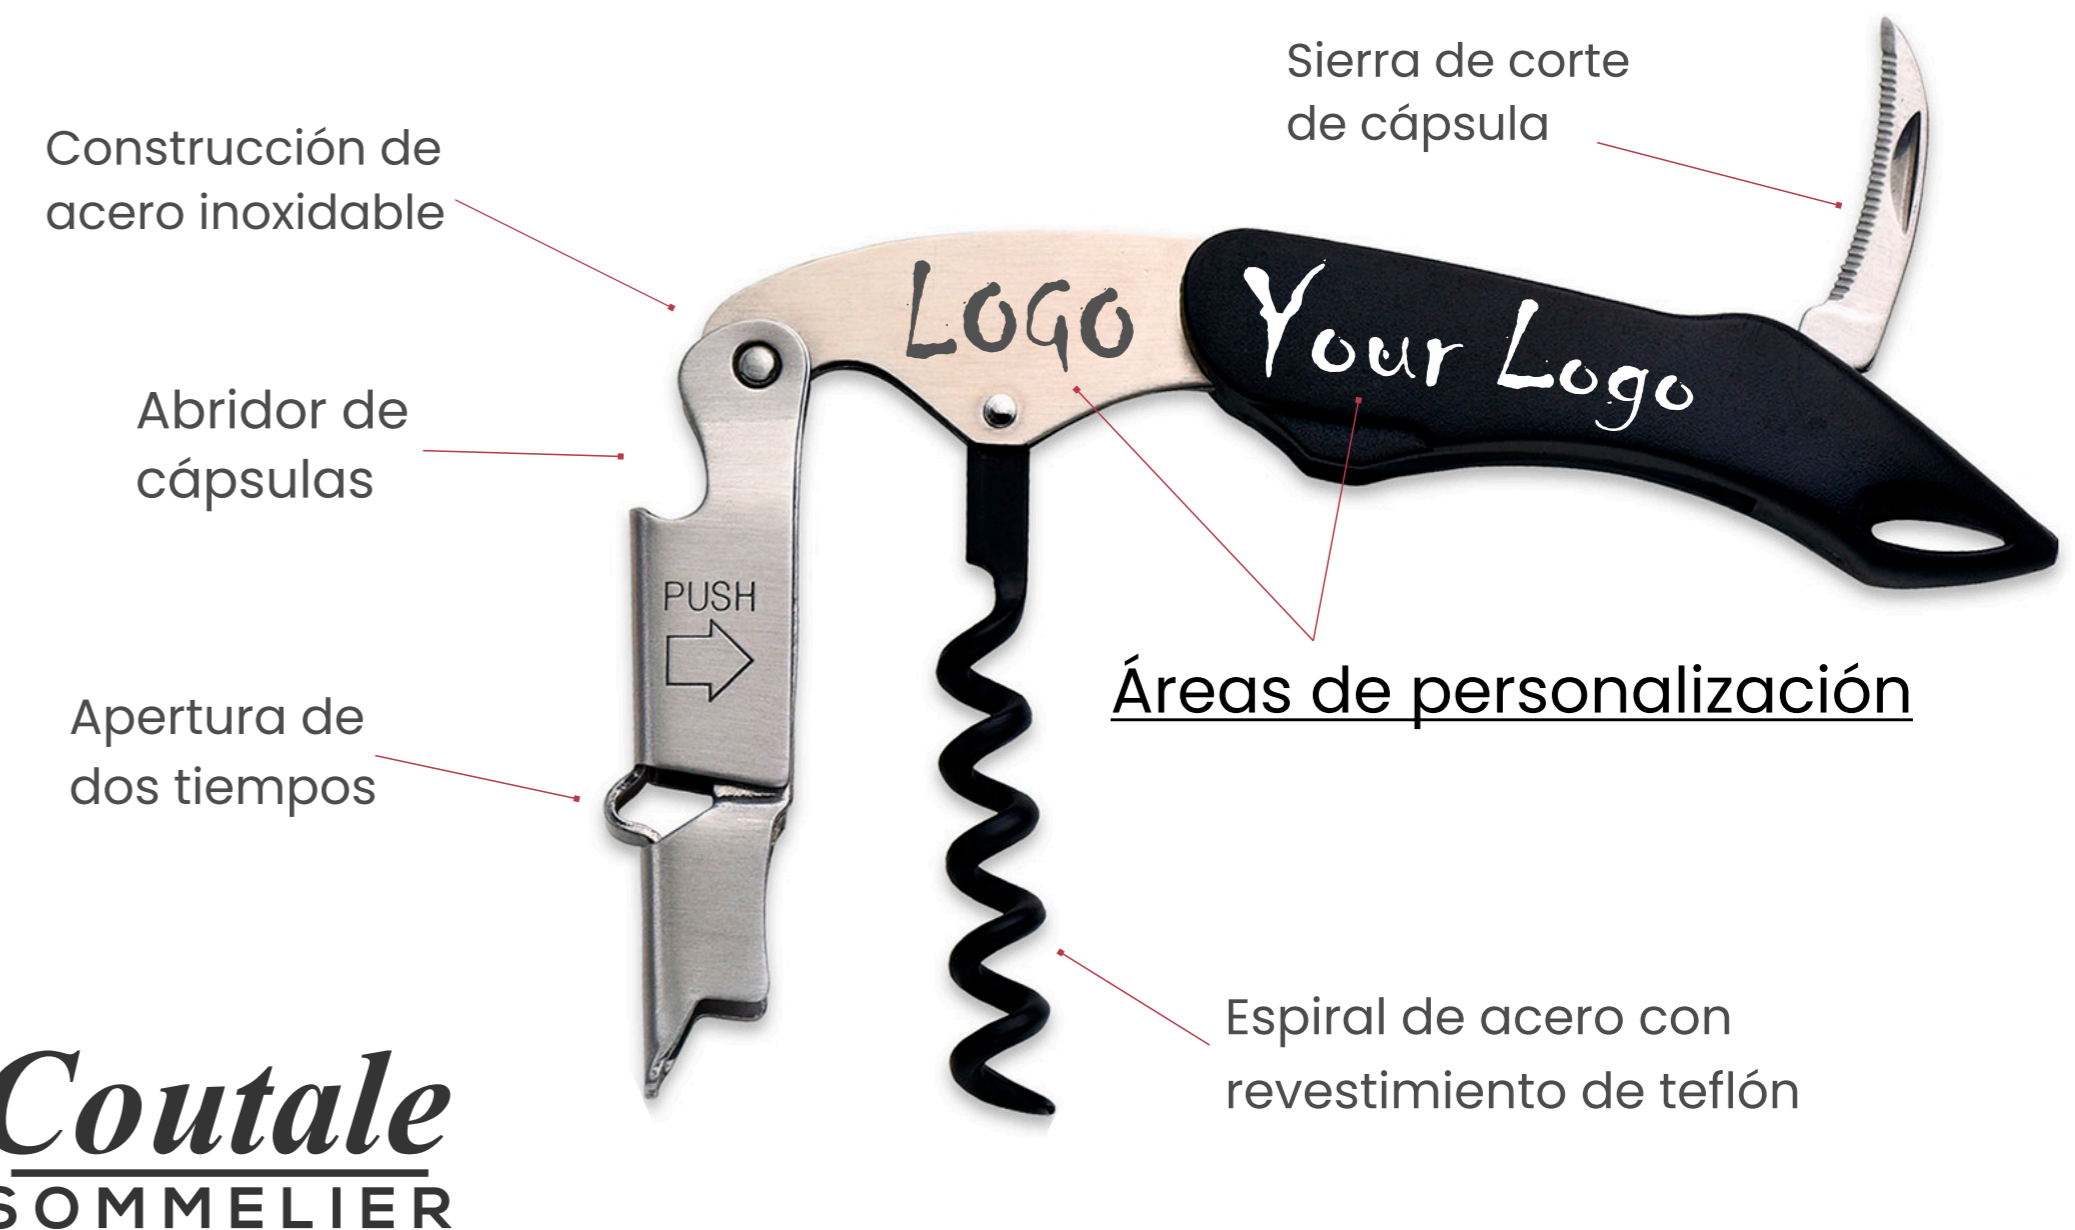

Descripción Modelo PREMIUM